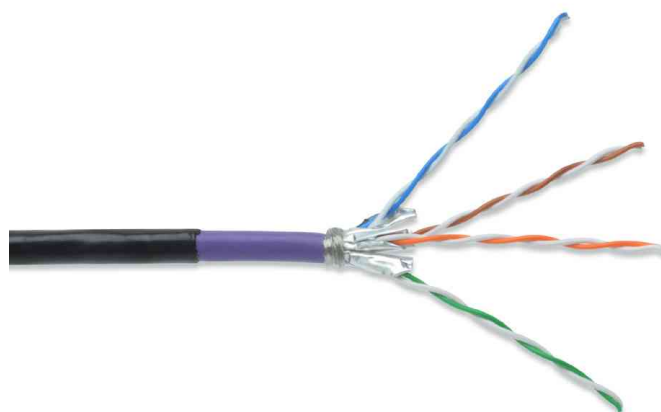

DIGITUS®

Installationskabel Kat. 7, S/FTP, PE, Erdkabel

Speziell für die Installation im Außenbereich!

- simplex: 4 x 2 Adern AWG23
- 1000 MHz maximale Übertragungsfrequenz
- Leiter: blanker Kupferdraht AWG 23/1; Kupferdraht 0,57 mm nom
- Isolierung: SFS-PO
- Gesamtzahl der isolierten Leiter: 8, verdrillt zu 4 Paaren
- Farbcode: blau-weiss, orange-weiss, grün-weiss, braun-weiss
- Abschirmung der Einzelpaare: aluminiumkaschierte Polyesterfolie, deckt 100% ab
- Gesamtschirmung: verzinktes Kupfergeflecht, 35% Bedeckung
- Außenmantel: PE
- Farbe: schwarz (RAL 9005)
- Gesamtdurchmesser: 8,5 mm nom.
- Kabel entspricht ISO/IEC 11801, DIN EN 50173, DIN EN 50288-4-1
- auf Kabeltrommel aus Holz

Anwendungsbeispiele:

- geeignet zur Installation in trockenen oder feuchten Räumen

Installationskabel Kat. 7, S/FTP, PE

Produkt	Kategorie	Schirmung	Farbe Kabel	Farbe Tülle	Länge	Eurobrandklasse	Hersteller- Nummer	Bestell- Nummer
Installationskabel Kat.7, PE	Kat.7	S/FTP	schwarz		1.000 m	E	DK-1741-VH-100D	11006084