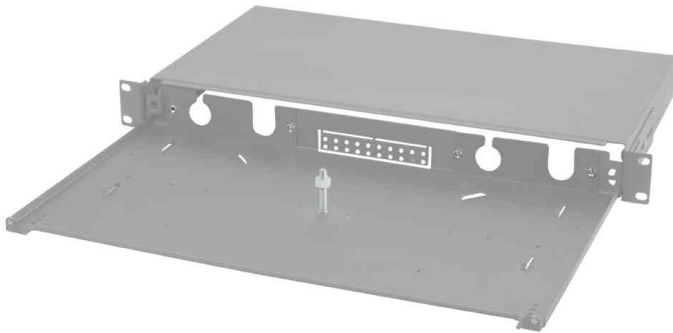

19" LWL Spleißbox, Leergehäuse

- ausziehbares Gehäuse aus Stahlblech
- geeignet für bis zu 24 Ports, z.B. LC-Duplex oder SC-Simplex
- geeignet für vorkonfektionierte Kabel oder Vorort-Montage
- modulares Design, ohne Frontblende, Pigtails und Adapter
- 1 HE
- Maße: (B)480 x (T)243 x (H)44 mm
- Befestigungsmaterial, PG-Verschraubungen und Kabelbinder im Lieferumfang

Anwendungsbeispiele:

- platzsparende einfache Installation im 19" Verteiler

19" LWL Spleißbox, Leergehäuse, lichtgrau

19" LWL Spleißbox, Leergehäuse, schwarz

Zubehör: Frontblende, LC-Duplex oder SC-Simplex, schwarz

Zubehör: Frontblende, SC-Duplex oder LC-Quad, lichtgrau

Produkt	Ausführung	Ports	Farbe	Hersteller- Nummer	Bestell- Nummer
19" LWL Spleißbox, ausziehbar			lichtgrau (RAL7035) schwarz (RAL9005)	FB0001G FB0001B	11117274 11117273
Zubehör: Frontblende	LC-Duplex oder SC-Simplex	24	lichtgrau schwarz	FB2401G FB2401B	11117270 11117269
	SC-Duplex oder LC-Quad	24	lichtgrau schwarz	FB2402G FB2402B	11117272 11117271