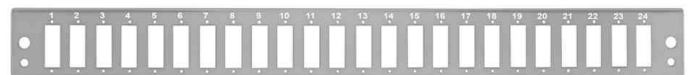

19" LWL Spleißbox, Leergehäuse

- ausziehbares Gehäuse aus Stahlblech
- geeignet für bis zu 24 Ports, z.B. LC-Duplex oder SC-Simplex
- geeignet für vorkonfektionierte Kabel oder Vorort-Montage
- modulares Design, ohne Frontblende, Pigtails und Adapter
- 1 HE
- Maße: (B)480 x (T)243 x (H)44 mm
- Befestigungsmaterial, PG-Verschraubungen und Kabelbinder im Lieferumfang

Anwendungsbeispiele:

- platzsparende einfache Installation im 19" Verteiler

19" LWL Spleißbox, Leergehäuse, lichtgrau

19" LWL Spleißbox, Leergehäuse, schwarz

Zubehör: Frontblende, LC-Duplex oder SC-Simplex, schwarz

Zubehör: Frontblende, SC-Duplex oder LC-Quad, lichtgrau

Produkt	Ausführung	Ports	Farbe	Hersteller- Nummer	Bestell- Nummer
19" LWL Spleißbox, ausziehbar			lichtgrau (RAL7035) schwarz (RAL9005)	FB0001G FB0001B	11117274 11117273
Zubehör: Frontblende	LC-Duplex oder SC-Simplex	24	lichtgrau schwarz	FB2401G FB2401B	11117270 11117269
	SC-Duplex oder LC-Quad	24	lichtgrau schwarz	FB2402G FB2402B	11117272 11117271