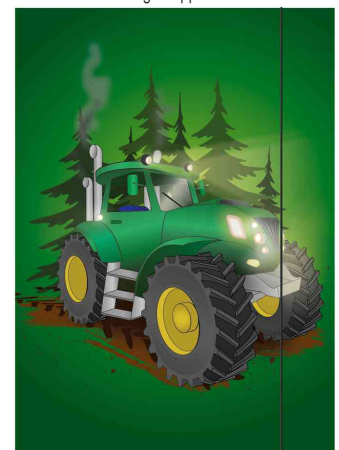

Zeichnungsmappe "Trendmotive", DIN A3

Die Zeichenmappen sind innen und außen der Hingucker!

- Außenseite und Innenseite mit Motiv bedruckt
- aus Hochglanzkarton (350 g/qm)
- 3 Einschlagklappen am hinteren Deckel
- mit Gummizugverschluss in passender Farbe
- Maße: (B)310 x (H)440 mm

Anwendungsbeispiele:

- zum Transportieren und Aufbewahren von Zeichnungen oder Bildern bis Format DIN A3

Für wen geeignet:

- Schüler
- Studenten
- Künstler

Zeichnungsmappe "Einhorn"

Zeichnungsmappe "Einhorn", Innenansicht

Zeichnungsmappe "Flamingos"

Zeichnungsmappe "Kätzchen"

Zeichnungsmappe "Lama 2"

Zeichnungsmappe "Lamas"

Zeichnungsmappe "Meerjungfrau"

Zeichnungsmappe "Pirat"

Zeichnungsmappe "Traktor"

Produkt	Ausführung	Format	Farbe	VE	Hersteller- Nummer	Bestell- Nummer
Zeichnungsmappe "Einhorn"	Karton	A3	Design-Motiv		45327	6530408
Zeichnungsmappe "Flamingos"	Karton	A3	Design-Motiv		45329	6530409
Zeichnungsmappe "Kätzchen"	Karton	A3	Design-Motiv		45348	6530468
Zeichnungsmappe "Lama 2"	Karton	A3	Design-Motiv		45347	6530467
Zeichnungsmappe "Lamas"	Karton	A3	Design-Motiv		45332	6530410
Zeichnungsmappe "Meerjungfrau"	Karton	A3	Design-Motiv		45346	6530466
Zeichnungsmappe "Pirat"	Karton	A3	Design-Motiv		45349	6530469
Zeichnungsmappe "Traktor"	Karton	A3	Design-Motiv		45334	6530411